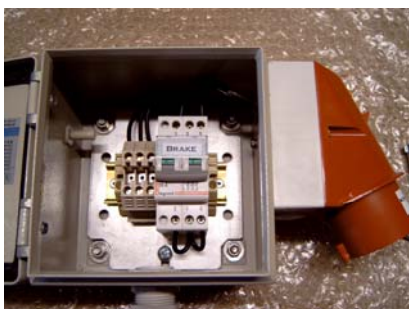

Mastanschlusskasten

Stromlauf und Beschaltung des AeroCraft Mastanschlusskasten, IP 66

Lieferung mit Cekon-Stecker inklusive Buchse (Generatoranschluss), mit Stopschalter.