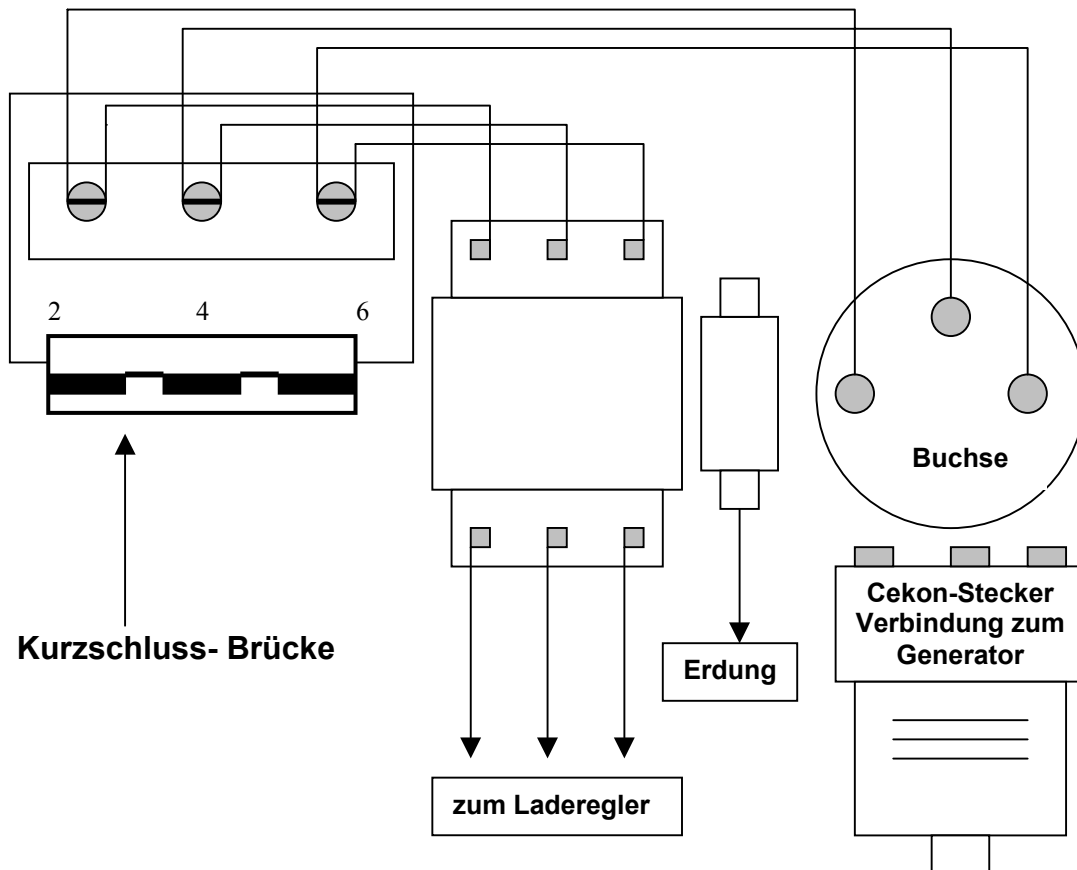

Mastanschlusskasten

Stromlauf und Beschaltung des AeroCraft Mastanschlusskasten, IP 66

Lieferung mit Cekon-Stecker inklusive Buchse (Generatoranschluss), mit Stopschalter.